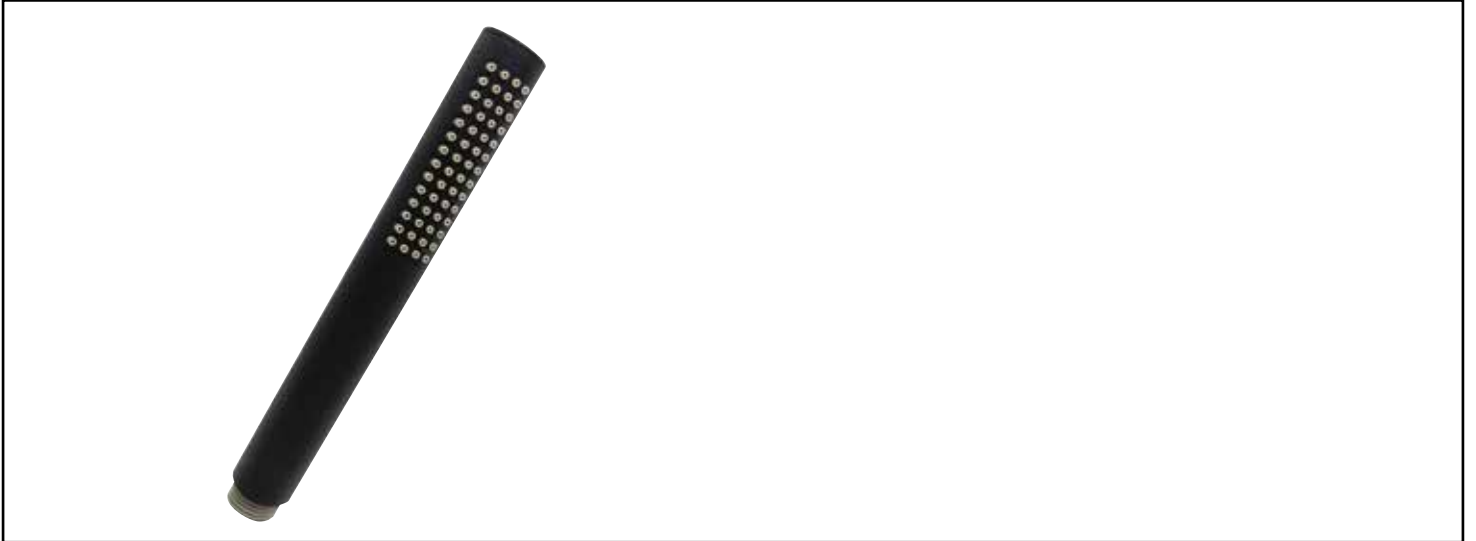

Référence : **503013026**

## DESCRIPTION

Noir mat. - Douchette ABS monojet anticalcaire Ø32 mm. - Débit 12 litres / minute. - Arrivée mâle 15/21.